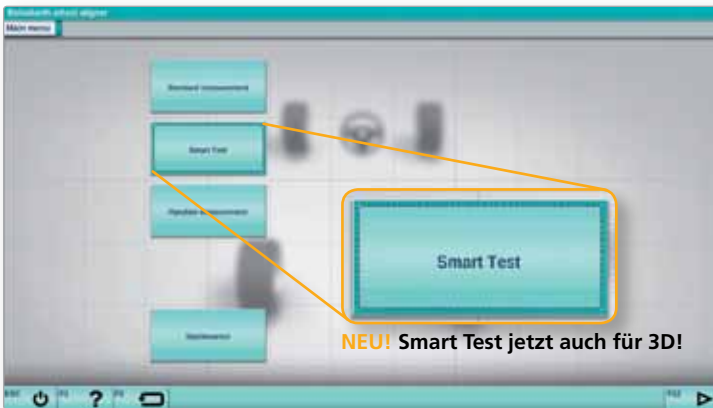

NEU! Beissbarth Easy 3D+

Be smart! Nutzen Sie die neue 3D-Generation mit Funktions-Plus

Neue
Software!

Die smart'este Art der 3D-Fahrwerkvermessung

- **Einfach:** Automatischer Prüfablauf mit Smart Test
- **Schnell:** Achsvermessung im Minutentakt
- **Präzise:** 3D-Technologie mit 12 Kameras

BEISSBARTH
MESSBAR BESSER

NEU! Beissbarth Easy 3D+

Neue Software mit Funktions-Plus

Einfach!

Schnell!

Präzise!

Mehr im Beissbarth Action-Video:

Hier erhalten Sie original Beissbarth-Qualität: